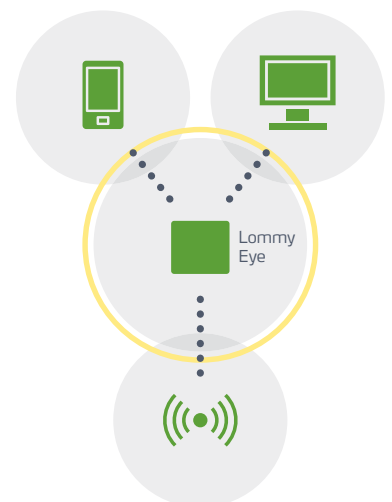

Lommy Eye

Innovativ mini-tracker

Suveræn og enkel sporingsenhed til overvågning af store og små værdigenstande

Lommy Eye er en lille batteridreven enhed, der let kan placeres i den genstand, man ønsker at overvåge og spore ved tyveri eller bortkomst. Ingen montage, ledninger eller tilkobling – det er nemt og enkelt!

En Lommy Eye kan tilknyttes en PC, Smartphone eller Lommy Echo Tag. Nem og ubesværet adgang til overvågning døgnet rundt.

Sporing med høj sikkerhed – til en lav pris

Med Lommy Eye skabes det fulde overblik over køretøjer, trailere, både m.v. Overalt hvor det verdensomspændende GSM-netværk er tilgængeligt, kan Lommy Eye overvåge dine værdigenstande udendørs såvel som indendørs i bygninger, kældre, lagerhaller m.m.

GPS

STOR PRÆCISION.

Tænd GPS-modulet og få en nøjagtig positionering, fx ved bortkomst. Enheden lokaliseres med få meters nøjagtighed.

GSM

TRIANGULERING.

GSM-signalet er nerven i systemet. Med avanceret GSM-triangulering udregnes positionen for enheden. Sporing på en ny måde.

Geofence

ELEKTRONISK HEGN.

Bevæges enheden uden for et geografisk defineret område afsendes der en alarm. Ligeledes kan der afsendes en alarm ved overskridelse af landegrænser.

Lyssensor

UDE ELLER INDE. Lommy Eye har indbygget lyssensor. Ved et pludseligt skift fra mørke til lys aktiveres enheden. Placer f.eks. Lommy Eye i en forsendelse og modtag besked når forsendelsen åbnes.